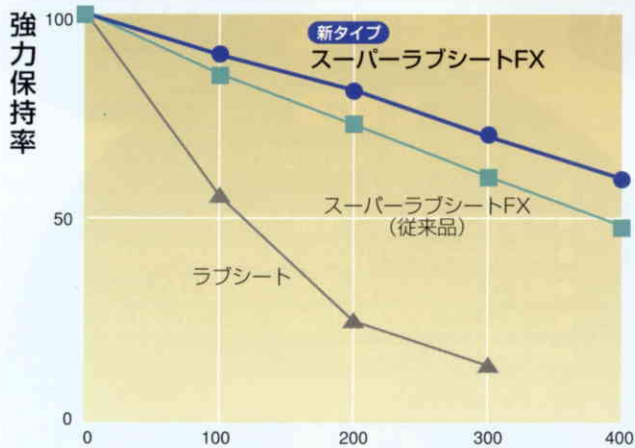

トマト（水滴落下がほとんどなく、病気の発生が少なくなります。）

メロン（冬場の保温、夏場の強光調節にも利用できます。）

カーネーション（花の色も良く育てられます。）

バラ（夏場の強光調節にも利用できます。）

従来にない優れた耐候性を発揮。

試験方法:サンシャインウエザーメーター
参考データ(当社比)

規格	巾(mm)				長さ(m)
	1500	1800	2100	2400	
	2700	3000	3300	3600	100m