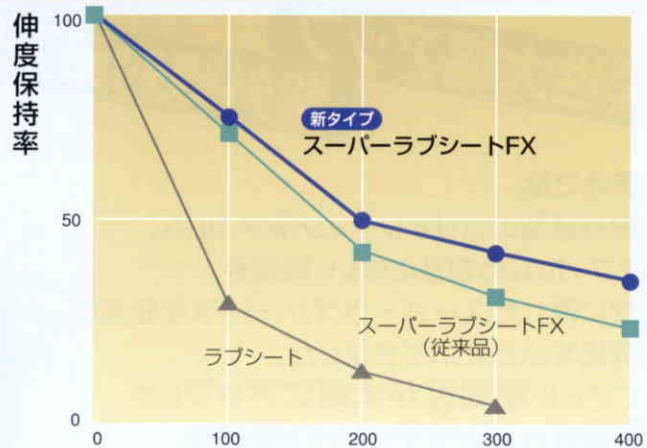

トマト（水滴落下がほとんどなく、病気の発生が少なくなります。）

メロン（冬場の保温、夏場の強光調節にも利用できます。）

カーネーション（花の色も良く育てられます。）

バラ（夏場の強光調節にも利用できます。）

従来にない優れた耐候性を発揮。

試験方法:サンシャインウエザーメーター
参考データ(当社比)

規格	巾(mm)				長さ(m)
	1500	1800	2100	2400	
	2700	3000	3300	3600	100m