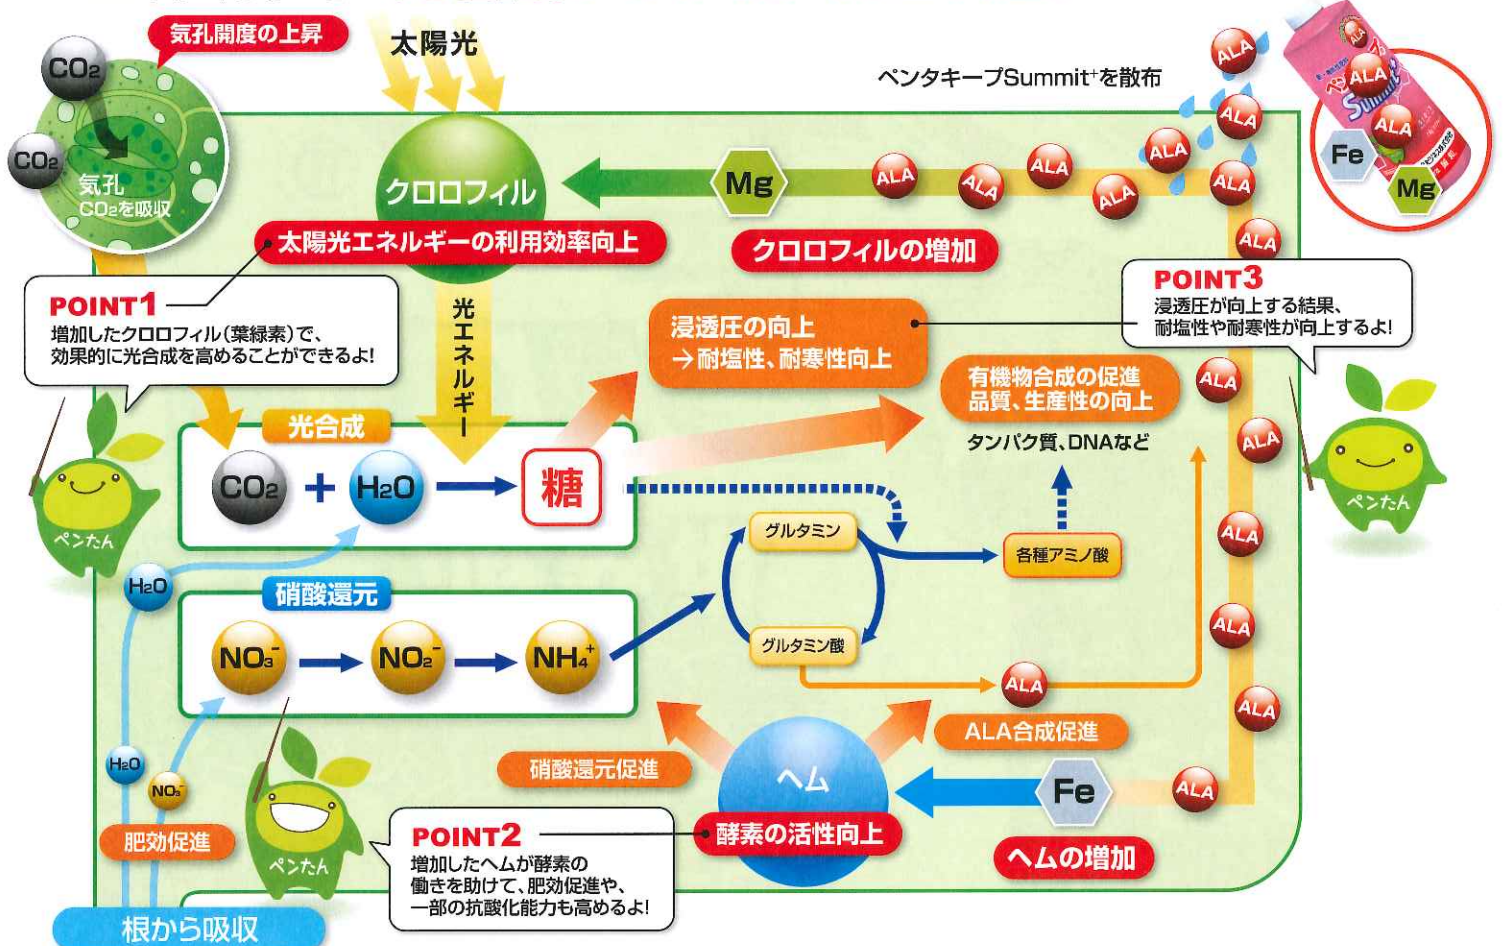

新・機能性肥料

パンタキープ®

Summit+

話題の
ALA

話題の
ALA

世界初! 葉緑素の素

5-アミノレブリン酸配合

ALAのチカラで 光合成を高める。

1kg (833ml)

肥料登録済

オリジナルキャラクター“ペンたん”
商標登録済

生産業者保証票(抜粋)

登録番号	生第100551号	
肥料の種類	液状複合肥料	
肥料の名称	SH-AL-4	
保証成分量(%)	窒素全量	5.0
	内硝酸性窒素	2.0
	水溶性加里	3.0
	水溶性苦土	3.0
原料の種類(窒素全量を保証又は含有する原料)	尿素、5-アミノレブリン酸塩酸塩	
	備考: 窒素全量の量の大きい順である。	
材料の種類、名称及び使用量	(使用されている効果発現促進材)	
	DTPA鉄(鉄として)	0.29%

『魅力があり、夢が描ける、農業社会創り』をめざします。

Sincerity&Harmony

S&H 株式会社 誠和。

ALAのチカラで! 光合成アップのメカニズム ペンタキープ® Summit+

対象作物

ペンタキープシリーズは野菜、果樹、花類、食用作物、工芸作物等、下記の作物を含む多くの植物効果が確認されています。対象作物についてお問い合わせがございましたら、弊社ホームページなどをご参考いただけます。

葉菜類	アスパラガス、カリフラワー、キャベツ、コマツナ、シュンギク、セルリー、チンゲンサイ、ニラ、ネギ、ハクサイ、パセリ、ブロッコリー、ホウレンソウ、ミズナ、ミツバ、レタス等	作物・豆類	イネ(水稲)、インゲンマメ、エダマメ、エンドウマメ、ソラマメ、ダイズ、チャ、ムギ等
果菜類	イチゴ、オクラ、カボチャ、キュウリ、スイートコーン、スイカ、トマト、ナス、パプリカ、ピーマン、メロン等	果樹	イチジク、オウトウ、モモ、カキ、カンキツ類、キウイフルーツ、ニホンナシ、ヨウナシ、ビワ、ブドウ、ブルーベリー、マンゴー、リンゴ等
根菜類	カンショ、クワイ、コンニャク、イモ、サツマイモ、ジャガイモ、ダイコン、タマネギ、テンサイ、ナガイモ、ニンジン、ニンニク等	鉢花	シクラメン、シネリア、パンジー、プリムラ、ベンジャミン、ラン等
		切り花	アルストロメリア、カーネーション、カスミソウ、キク、スイトピー、スターチス、ストック、トルコギキョウ、バラ、ユリ、リンドウ等
		その他	シバ、タバコ等

希釈倍率と施用量

施用方法	標準希釈倍率	希釈倍率範囲	10a当り施用量例		施用間隔
			施用液量	ペンタキープ	
茎葉散布	5,000倍	2,000~10,000倍	300L	60g	1~2週
根圏施用			600L	120g	

※根圏施用の場合は、10a当り120g(100ml)~240g(200ml)を目安に使用してください。 ※希釈倍率と施用量は目安です。お試しのうえでご使用ください。 ※希釈倍率は重量換算です。 ※茎葉散布・単用施用時は展着剤のご使用をおすすめします。