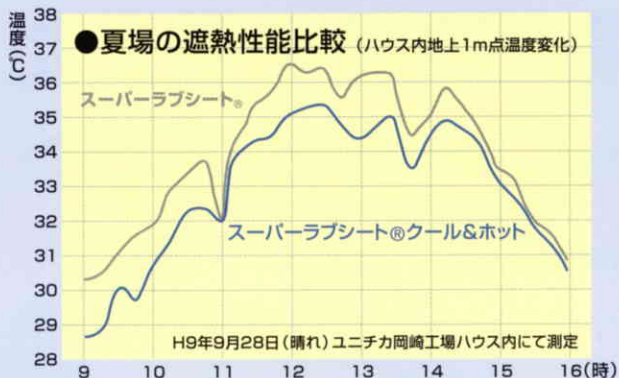

いちご(愛知)

大葉(豊川)

バラ(神奈川)

カーネーション(埼玉)

ガーベラ(熊本)

規格	品番	20557/FXT
	幅(cm)	60、105、150、180、210、
	長さ(m)	100

●冬場の省エネ試算

(スーパーラブシート®クール&ホットをカーテン・サイドカーテンに使用した場合の放熱係数を推定。無しの場合を100とし、1層、2層の場合と比較。)