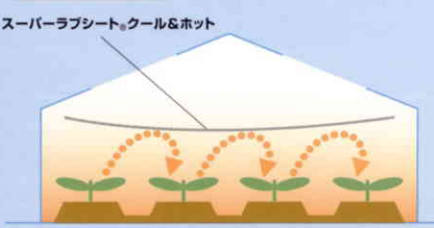

夏も、 冬も、 快適。

夏は遮熱 外気温 > ハウス内

スーパーラブシート®クール&ホット

冬は夜間の保温 外気温 < ハウス内

スーパーラブシート®クール&ホット

夏場の遮熱、冬場の保温機能を備えた「スーパーラブシート®クール&ホット」。

「スーパーラブシート®クール&ホット」は、夏場の温度上昇を抑制し、

冬場の暖房効果をも高めるハウス用の内張りカーテン資材です。

特殊加工で施した真っ白な樹脂が夏場に熱を反射し、

ラブシートが冬場にあたたかさを保ち結露を防止。

省エネ効果が期待でき、

また重油使用量の軽減やCO₂排出の抑制など

エコ効果も期待できます。耐候性にも優れ、

全光線透過形フィルムの下でも長期展張が可能で、

1年を通しての使用にも対応。

ハウス内の良好な環境づくりに、ぜひお役立てください。