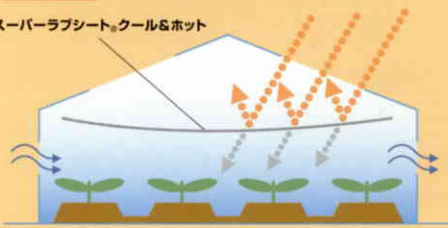

夏も、 冬も、 快適。

夏は遮熱 外気温 > ハウス内

スーパーラブシート®クール&ホット

冬は夜間の保温 外気温 < ハウス内

スーパーラブシート®クール&ホット

夏場の遮熱、冬場の保温機能を備えた「スーパーラブシート®クール&ホット」。

「スーパーラブシート®クール&ホット」は、夏場の温度上昇を抑制し、

冬場の暖房効果をも高めるハウス用の内張りカーテン資材です。

特殊加工で施した真っ白な樹脂が夏場に熱を反射し、

ラブシートが冬場にあたたかさを保ち結露を防止。

省エネ効果が期待でき、

また重油使用量の軽減やCO₂排出の抑制など

エコ効果も期待できます。耐候性にも優れ、

全光線透過形フィルムの下でも長期展張が可能で、

1年を通しての使用にも対応。

ハウス内の良好な環境づくりに、ぜひお役立てください。