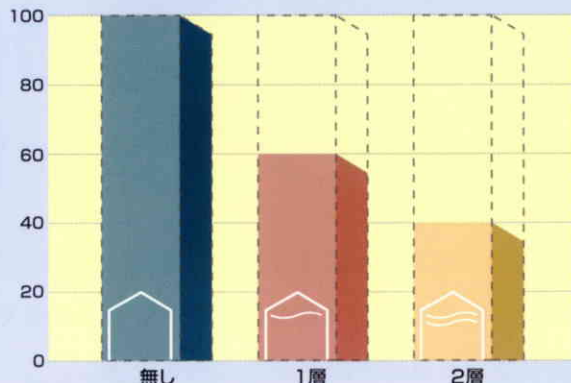

いちご(愛知)

大葉(豊川)

バラ(神奈川)

カーネーション(埼玉)

ガーベラ(熊本)

規格	品番	20557/FXT
	幅(cm)	60、105、150、180、210、
	長さ(m)	100

●冬場の省エネ試算

(スーパーラブシート®クール&ホットをカーテン・サイドカーテンに使用した場合の放熱係数を推定。無しの場合を100とし、1層、2層の場合と比較。)